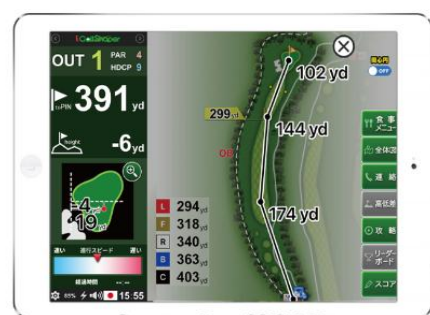

新ナビゲーションシステム導入

食事メニュー

プレー中に
レストランのメニュー
などの情報を
ナビから閲覧が可能です♪

デジタル高低差

現在地に最も近い計測値から
ピンまでの高低差を+-で
表示します。
クラブ選択が楽々♪

Player	1	2	3	4	5	6	7	8	9	HALF TOTAL	TOTAL
山田 太郎	5	5								10	10
田中 二郎	6	6								12	12
鈴木 三郎	5	7								12	12
佐藤 四郎	6	8								14	14

ポイント入力

スコア入力だけでなく
ポイント入力にも対応！
仲間内のゲームが
もっと盛り上がります♪

iGolfShaper

アイゴルフシェイパー

iGS アイシグリーンシステム株式会社

GPSによる正確な距離表示!
スコアアップ間違いなし!

i Golf Shaper

順位がリアルタイムで入れ替わる! リーダーボードで大盛り上がり!!

幹事様から絶大な支持!!

プロトーナメント中継
さながらの臨場感!!

ホールbyホールも見れる!! リーダーボード!

ライバル達には
負けたくない!!

スコア・リーダーボードQRコード

スマホで
スコアを持ち帰り♪

スコア入力

入力しやすいスコア画面!

スコア速報

コンペも大盛り上がり!

4点間計測機能

コースを戦略的に攻められる!

機能満載! 楽しさ倍増!

- 多言語対応
- デジタル高低差
- 距離ボイスガイド
- ホール攻略
- 食事メニュー表示

etc..

パー以上なら花火と拍手♪